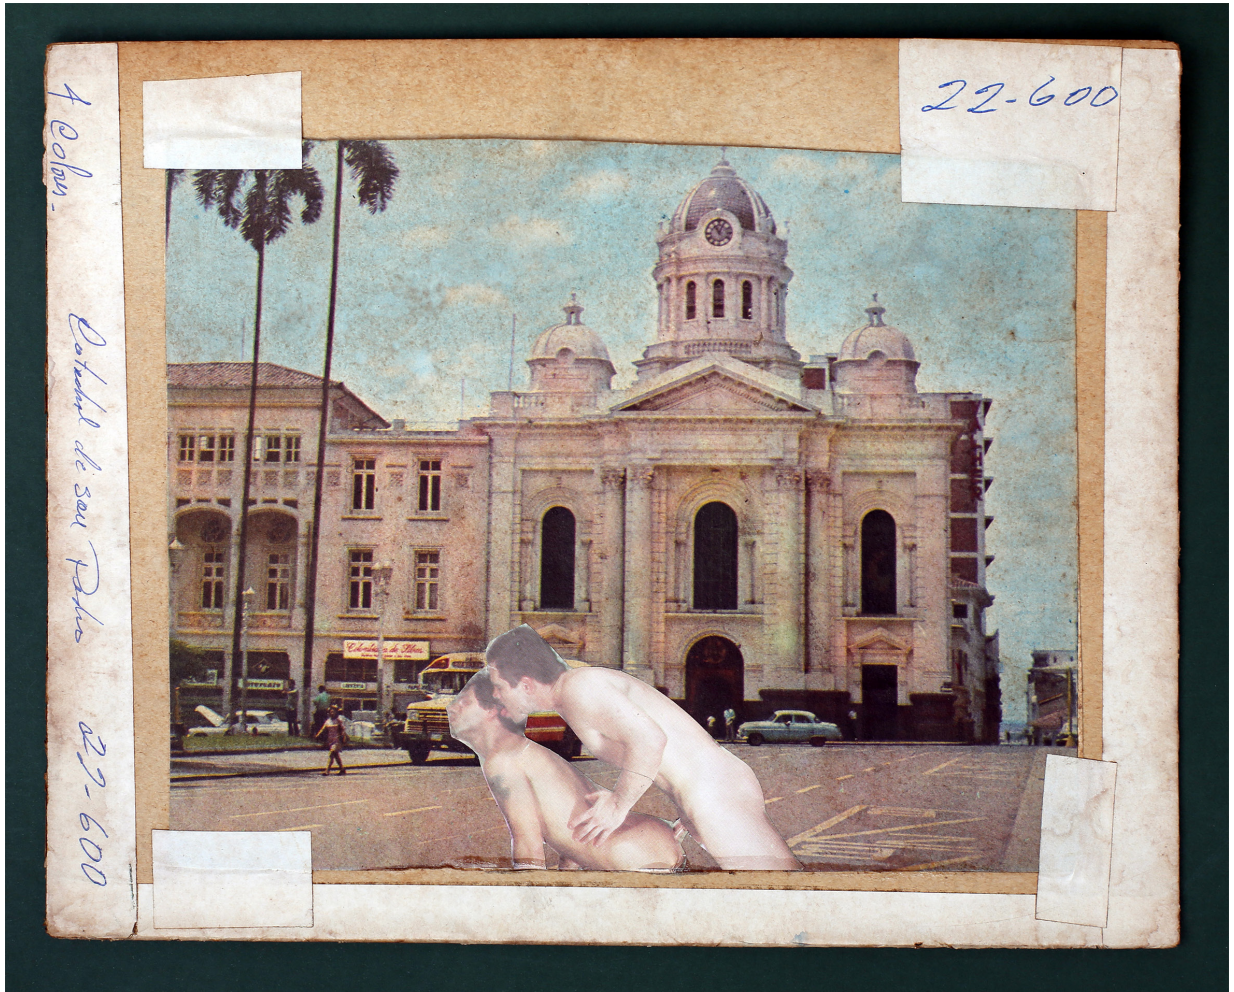

Carretera a Cali-Puerto
Collage, 32x23, 1979