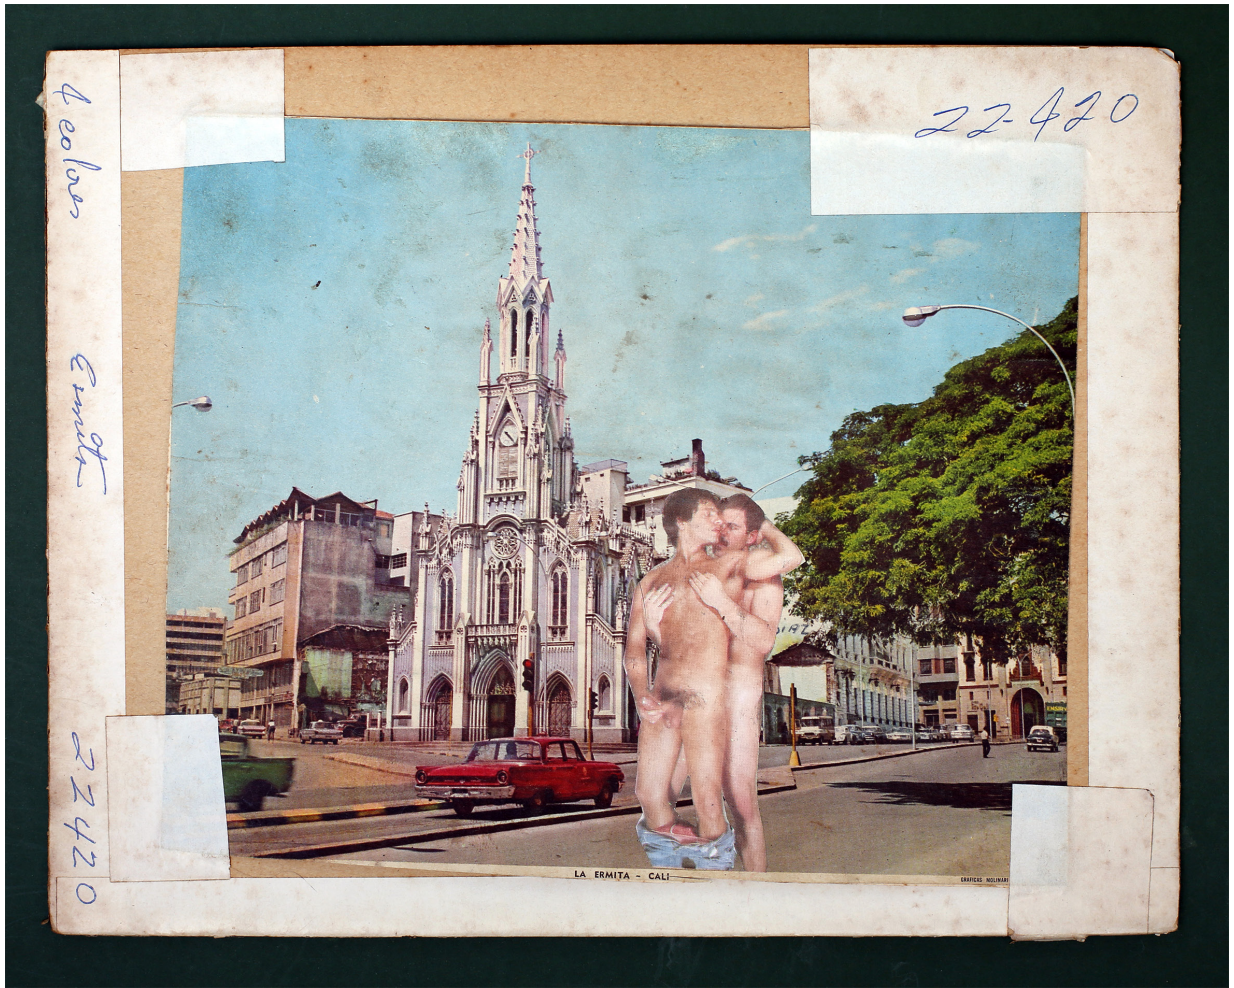

K1a. C15
Collage, 32x23, 1979